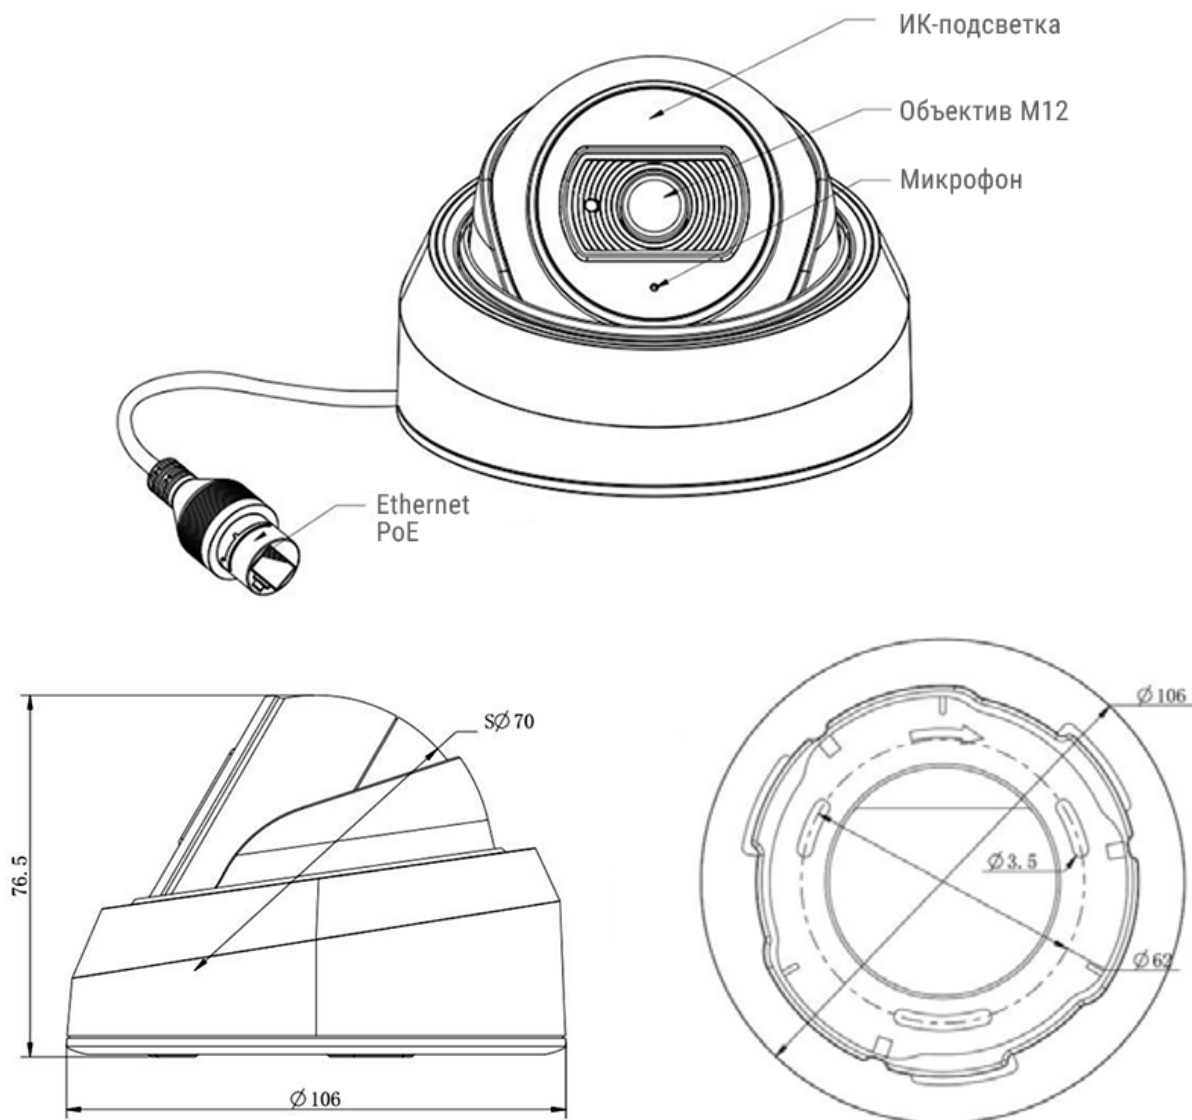

Аксессуары

MBF-WMD01

Кронштейн для
настенного крепления
Размер: 162x124x78 мм