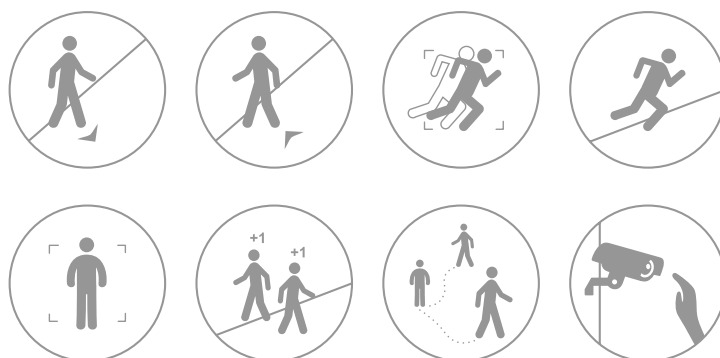

STARVIS

SV3210DBS

www.beward.ru

5 MEGA PIXEL

- Высокочувствительный 5 Мп сенсор Sony Starvis
- Объектив 2.8 / 3.6 мм (на выбор)
- Встроенная видеоаналитика (по лицензии)
- Аппаратный WDR до 120 дБ
- Антивандальная IK10, IP67, от -40 до +50°C
- ИК-подсветка до 25 м

- Кодирование: H.265/H.264/MJPEG
- Функция «стабилизация изображения»
- Режим Smart Stream
- Поддержка карт microSDXC (до 128 ГБ)
- Поддержка SIP протокола
- Поддержка технологии PoE

Высокая чувствительность

IP-камера оснащена сверхчувствительным сенсором **Sony Starvis**, который обеспечивает изображение с минимальным уровнем шумов в сумеречное и ночное время. Это значительно повышает уровень детализации объектов и позволяет применять такие IP-камеры там, где другие более ранние модели не справлялись из-за низкой чувствительности или недостаточной детализации изображения.

Встроенная видеоаналитика

В IP-камерах серии SV встроена возможность видеоанализа, например: подсчет посетителей, детектор празднования, пересечение линии и т.д. Он расширяет их возможности 8-ю режимами детекции, включающими всесторонние функции видеонаблюдения и быструю реакцию камеры на разные наблюдаемые сцены.

[Доступно после приобретения лицензии.](#)

Антивандальное исполнение IK10

Металлический корпус камеры соответствует классам защиты IK10 и IP67, поэтому SV3210DBx можно эксплуатировать на объектах с повышенной вероятностью совершения актов вандализма. А благодаря функции «стабилизации изображения» она может использоваться и в подвижных составах всегда формируя высококачественное и четкое изображение.